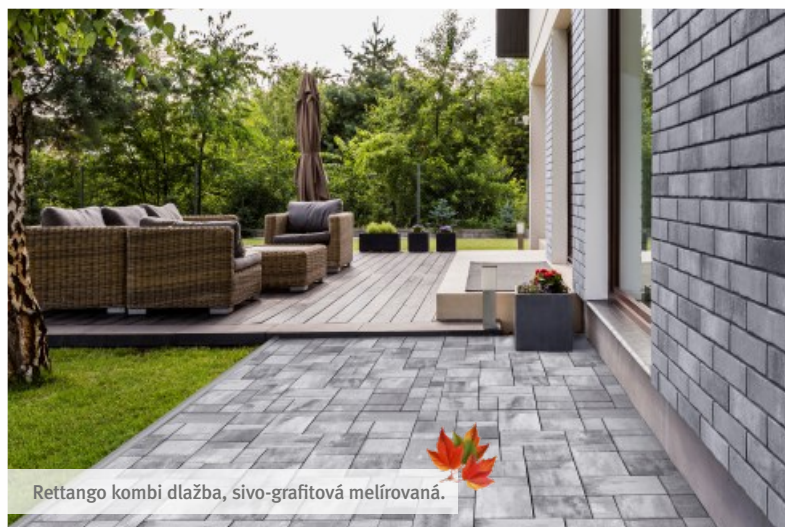

Rettango kombi dlažba, sivo-grafitová melírovaná.

CITYTOP® kombi

Citytop je klasická betónová dlažba, ktorej povrch ponúka jednoduchý a decentný charakter.

Formáty: 10 x 20 cm - 12 ks, 20 x 20 cm - 12 ks, 30 x 20 cm - 6 ks

Hrúbka: 6 cm

Povrch: betónový

Farba: sivá - ~~13,40 €~~ / 9,00 €

piesková - ~~18,90 €~~ / 12,00 €

EINSTEIN SYSTÉM